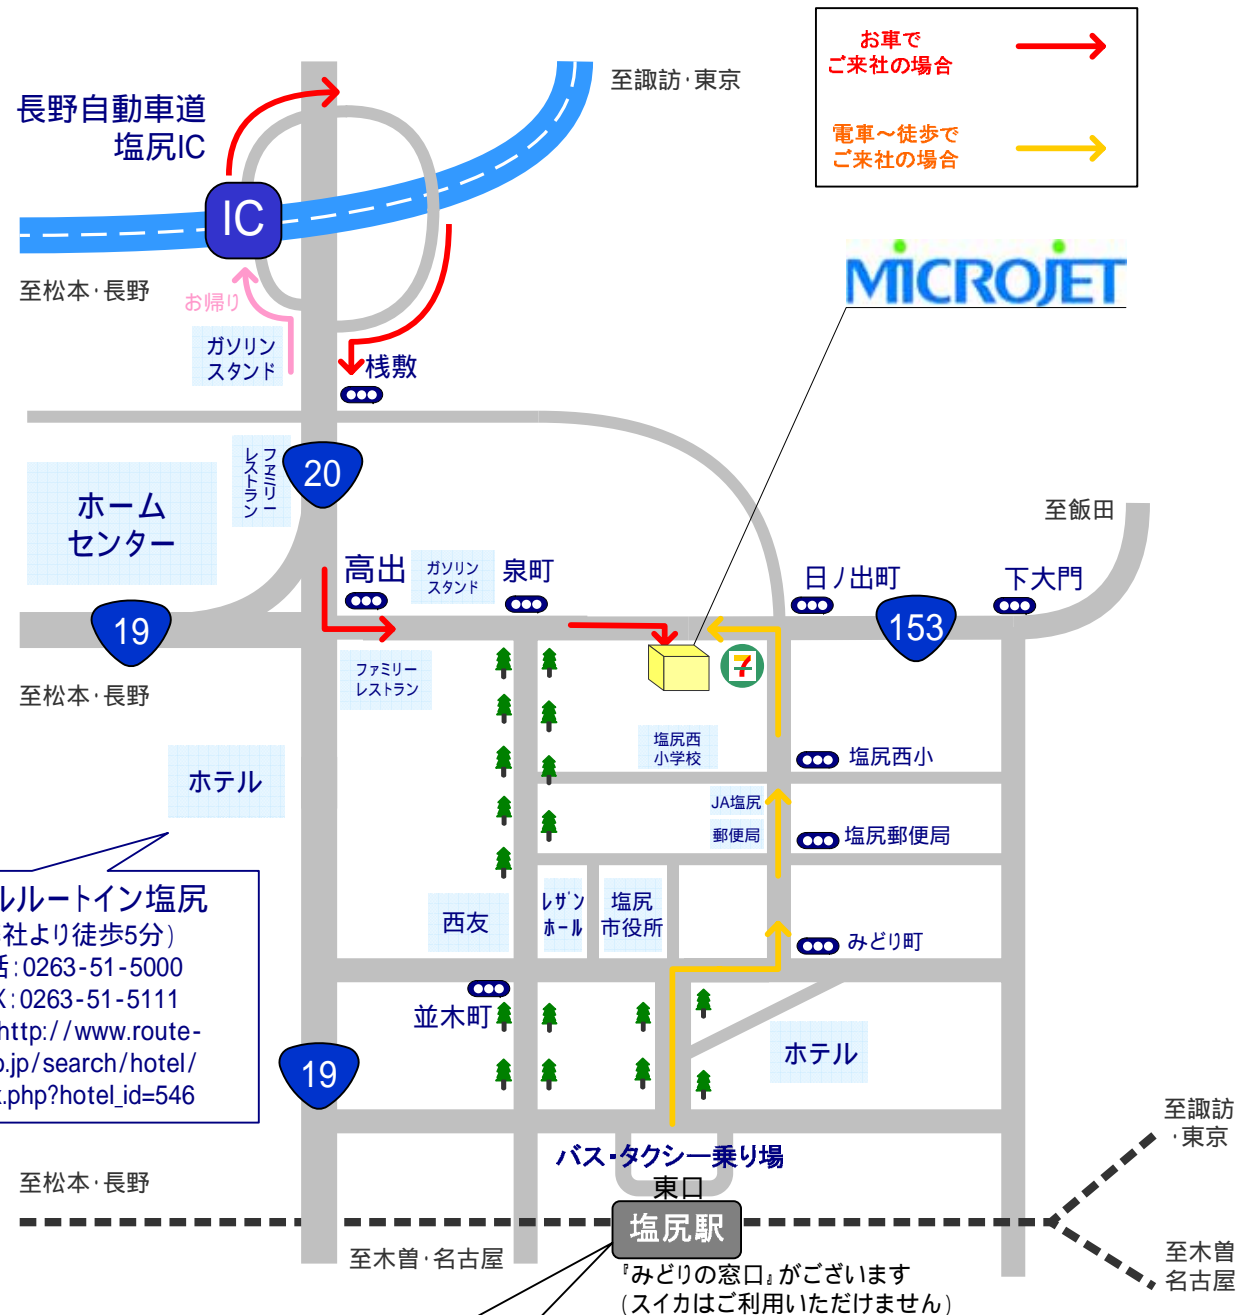

(株)マイクロジェット

TEL: 0263-51-1734

〒399-0732 長野県塩尻市大門五番町79-2

電車でのご来訪の場合

JR中央線「塩尻駅」より約1.4km、徒歩20分
(タクシーでおおよそワンメーター程度の距離になります)

車でのご来訪の場合

長野自動車道「塩尻インター」から車で5分
(社屋前に駐車場がございますので、ご利用ください)

松本方面から車でお越しになる お客様へ

高出交差点前で1車線から2車線、
その直後3車線になります。
2車線の時点で右側をご走行いた
だき、3車線になりましたら、**中央
の車線をまっすぐ**ご走行下さい。

ご不明な点がございましたら、遠慮なくお問い合わせください。

ホテルルートイン塩尻
(弊社より徒歩5分)
電話: 0263-51-5000
FAX: 0263-51-5111
URL: http://www.route-inn.co.jp/search/hotel/index.php?hotel_id=546

改札を出て左にまがり、つき当たりの階段を下りると、
バス・タクシー乗り場がございます。

「みどりの窓口」がございます
(スイカはご利用いただけません)