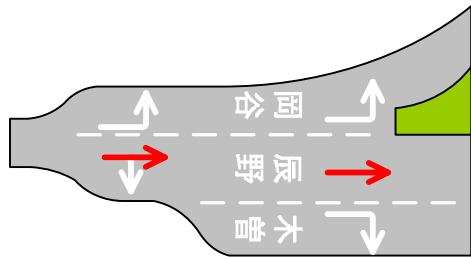

(株)マイクロジェット

TEL: 0263-51-1734

〒399-0732 長野県塩尻市大門五番町79-2

電車でのご来訪の場合

JR中央線「塩尻駅」より約1.4km、徒歩20分
(タクシーでおおよそワンメーター程度の距離になります)

車でのご来訪の場合

長野自動車道「塩尻インター」から車で5分
(社屋前に駐車場がございますので、ご利用ください)

松本方面から車でお越しになる お客様へ

高出交差点前で1車線から2車線、
その直後3車線になります。
2車線の時点で右側をご走行いた
だき、3車線になりましたら、**中央
の車線をまっすぐ**ご走行下さい。

ご不明な点がございましたら、遠慮なくお問い合わせください。

ホテルルートイン塩尻
(弊社より徒歩5分)
電話: 0263-51-5000
FAX: 0263-51-5111
URL: http://www.route-inn.co.jp/search/hotel/index.php?hotel_id=546

改札を出て左にまがり、つき当たりの階段を下りると、
バス・タクシー乗り場がございます。

「みどりの窓口」がございます
(スイカはご利用いただけません)